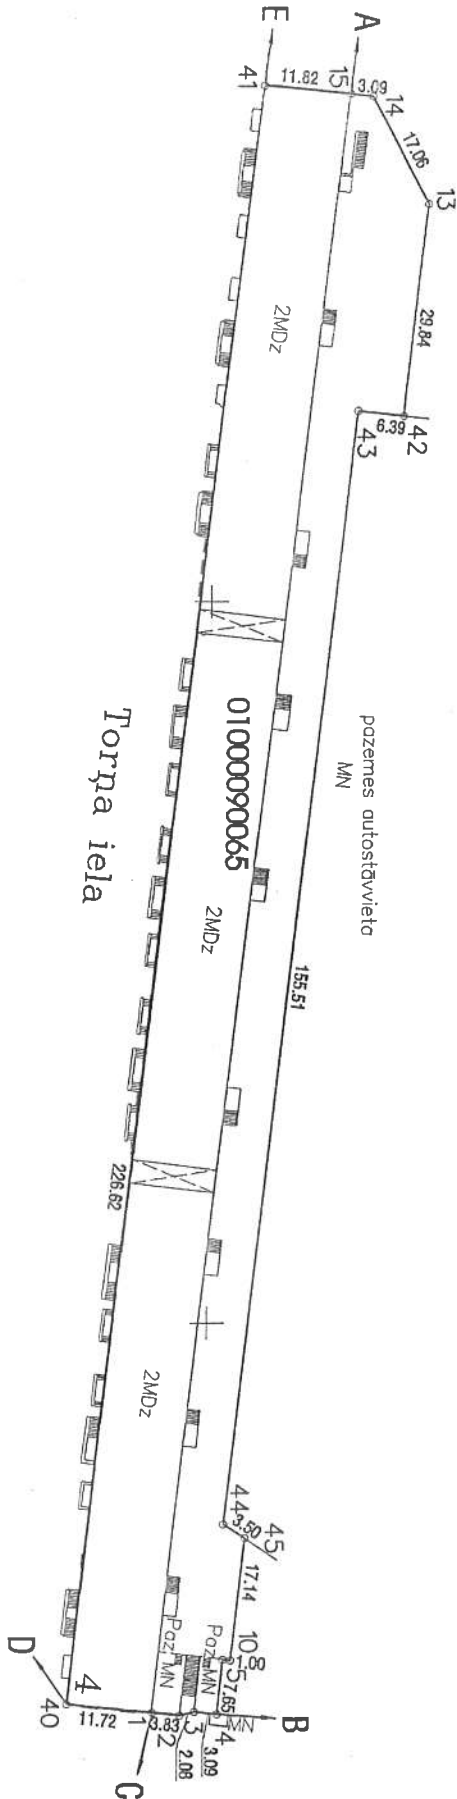

ZEMES VIENĪBA UZMĒRĪTA
LKS-92 TM
Mēroga koeficients 0.999600

x=312100
y=506500

ZEMES VIENĪBAS
IZVIETOJUMA SHĒMA

- Robežjošo zemes vienību saraksts:
- no A līdz B: 0100 009 0041 - Zigfrīda Annas Meierovica buvātnis 8
 - no B līdz C: 0100 009 0009
 - no C līdz D: 0100 006 9021
 - no D līdz E: 0100 008 9016
 - no E līdz F: 0100 009 0066

Zemes vienības platība 0.4433 ha

Plāna mērogs 1:1000

Mērnieks Gija Gulāne (sert. Nr. BB-117, derīgs no 09.12.2010. līdz 08.12.2015.) apliecinā, ka plāns izgatavots atbilstoši Ministru kabineta 2011. gada 27. decembra noteikumiem Nr.1019 "Zemes kadastrālās uzmēršanas noteikumi"